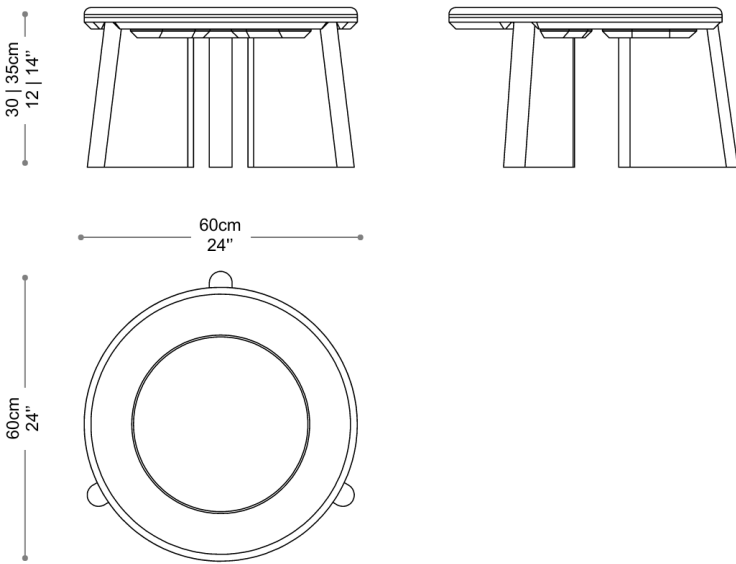

Mesa de Centro

MESA DE CENTRO

ALIKA

BRETON